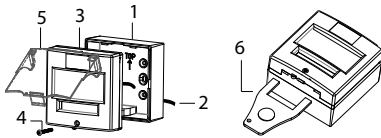

RECTO

BCM 4710R1 Boîtier de commande manuelle

NOT - 0015D V03

Nom du fabricant : NEUTRONIC Degré d'inflam. du contact : UL94-V0
 Adresse : ZAC de la Tuilerie HR fonctionnement : <95 %
 34 Rue de Valengelier, 77500 CHELLES Tension de fonctionnement : 0-24Vcc
 Année du marquage : 2008 Pouvoir de coupure : 250 VAC – 3A
 Produit : BCM 4710R1 Contact NO/NF libre de potentiel
 N° identification NF : BCM 004 A0 Résistance : 1 KOhm - ½ W
 Référentiel normatif : NF S61-961 : 2007 Stockage : de -10°C à +40°C HR<95%
 Boîtier de commande manuelle Type A : manoeuvre immédiate
 d'alarme pour les systèmes de Installation: intérieur
 détections et d'alarme incendie pour les Montage: surface ou encastré
 bâtiments. Nature du câble : une paire de câble
 Poids : 145g Dimension (mm) : 87x87x53 ABS rouge
 Protection : Classe II - IP 40= IK 7 Section câble ≤ 1,5mm²
 Fonctionnement : de -40°C à +70°C Longueur/boucle = 1,5 Km

Montage du DM en surface :

1. Fixer le socle
2. Raccorder les câbles
3. Positionner la façade sur le socle
4. Mettre la vis
5. Montage du capot
6. Réarmer avec la clé

VERSO

Principe de raccordement :

Couper le strap sur le dernier DM en cas de surveillance de ligne ou remplacer le shunt en B2-B3 du dernier DM par la résistance désirée.

Montage du DM en encastrément :

1. Retirer la vis centrale de la façade
2. Insérer et tourner la clé afin de déclipser l'ensemble
3. Détacher l'agrafe
4. Insérer l'agrafe
5. Casser les crochets
6. Fixer les 2 vis latérales
7. Mettre la vis centrale
8. Caler la façade dans les repères et fixer l'ensemble de manière à insérer le ressort dans la tige centrale
9. Etiquetter selon le type d'installation