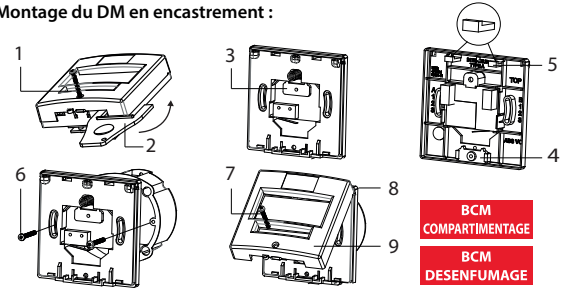

RECTO

BCM 4710R1 Boîtier de commande manuelle

NOT - 0015D V03

Nom du fabricant : NEUTRONIC Degré d'inflam. du contact : UL94-V0
 Adresse : ZAC de la Tuilerie HR fonctionnement : <95 %
 34 Rue de Valengelier, 77500 CHELLES Tension de fonctionnement : 0-24Vcc
 Année du marquage : 2008 Pouvoir de coupure : 250 VAC – 3A
 Produit : BCM 4710R1 Contact NO/NF libre de potentiel
 N° identification NF : BCM 004 A0 Résistance : 1 KOhm - ½ W
 Référentiel normatif : NF S61-961 : 2007 Stockage : de -10°C à +40°C HR<95%
 Boîtier de commande manuelle Type A : manoeuvre immédiate
 d'alarme pour les systèmes de Installation: intérieur
 détections et d'alarme incendie pour les Montage: surface ou encastré
 bâtiments. Nature du câble : une paire de câble
 Poids : 145g Dimension (mm) : 87x87x53 ABS rouge
 Protection : Classe II - IP 40= IK 7 Section câble ≤ 1,5mm²
 Fonctionnement : de -40°C à +70°C Longueur/boucle = 1,5 Km

Montage du DM en surface :

1. Fixer le socle
2. Raccorder les câbles
3. Positionner la façade sur le socle
4. Mettre la vis
5. Montage du capot
6. Réarmer avec la clé

VERSO

Principe de raccordement :

Couper le strap sur le dernier DM en cas de surveillance de ligne ou remplacer le shunt en B2-B3 du dernier DM par la résistance désirée.

Montage du DM en encastrément :

1. Retirer la vis centrale de la façade
2. Insérer et tourner la clé afin de déclipser l'ensemble
3. Détacher l'agrafe
4. Insérer l'agrafe
5. Casser les crochets
6. Fixer les 2 vis latérales
7. Mettre la vis centrale
8. Caler la façade dans les repères et fixer l'ensemble de manière à insérer le ressort dans la tige centrale
9. Etiquetter selon le type d'installation