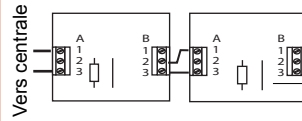

RECTO

BCM 4710R1 Boîtier de commande manuelle

NOT - 0015D V03

Nom du fabricant : NEUTRONIC Degré d'inflam. du contact : UL94-V0
 Adresse : ZAC de la Tuilerie HR fonctionnement : <95 %
 34 Rue de Valengelier, 77500 CHELLES Tension de fonctionnement : 0-24Vcc
 Année du marquage : 2008 Pouvoir de coupure : 250 VAC – 3A
 Produit : BCM 4710R1 Contact NO/NF libre de potentiel
 N° identification NF : BCM 004 A0 Résistance : 1 KOhm - ½ W
 Référentiel normatif : NF S61-961 : 2007 Stockage : de -10°C à +40°C HR<95%
 Boîtier de commande manuelle Type A : manoeuvre immédiate
 d'alarme pour les systèmes de Installation: intérieur
 détections et d'alarme incendie pour les Montage: surface ou encastré
 bâtiments. Nature du câble : une paire de câble
 Poids : 145g Dimension (mm) : 87x87x53 ABS rouge
 Protection : Classe II - IP 40= IK 7 Section câble ≤ 1,5mm²
 Fonctionnement : de -40°C à +70°C Longueur/boucle = 1,5 Km

Montage du DM en surface :

1. Fixer le socle
2. Raccorder les câbles
3. Positionner la façade sur le socle
4. Mettre la vis
5. Montage du capot
6. Réarmer avec la clé

VERSO

Principe de raccordement :

Couper le strap sur le dernier DM en cas de surveillance de ligne ou remplacer le shunt en B2-B3 du dernier DM par la résistance désirée.

Montage du DM en encastrément :

1. Retirer la vis centrale de la façade
2. Insérer et tourner la clé afin de déclipser l'ensemble
3. Détacher l'agrafe
4. Insérer l'agrafe
5. Casser les crochets
6. Fixer les 2 vis latérales
7. Mettre la vis centrale
8. Caler la façade dans les repères et fixer l'ensemble de manière à insérer le ressort dans la tige centrale
9. Etiquetter selon le type d'installation